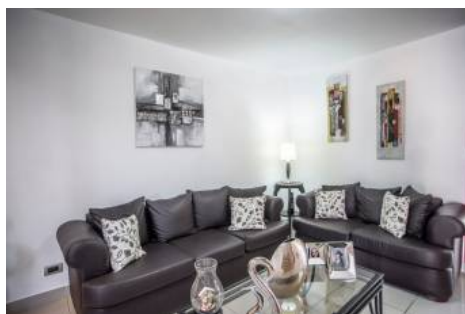

Amplia casa de oferta en residencial

Info Agente

Nombre: Terraquea Real Estate

Correo electrónico: andresm@terraquea.com

Nombre: Terraquea

Apellidos: Real Estate

Teléfono principal: +506 8349-8624

Teléfono secundario: +506 8538-9249

Sitio web: <http://www.terraquea.com>

País: Costa Rica

Provincia: San José

Cantón: San José

Distrito: Mata Redonda

Dirección: Sabana

Acerca de mi:

Somos una empresa especializada en la asesoría en comercialización de propiedades residenciales, estamos altamente orientados a entender las necesidades de nuestros clientes individuales, familias o empresas, quienes buscan vivir o invertir en bienes raíces en el Gran Área Metropolitana de Costa Rica. Nuestra experiencia nos ha permitido obtener un amplio conocimiento del mercado.